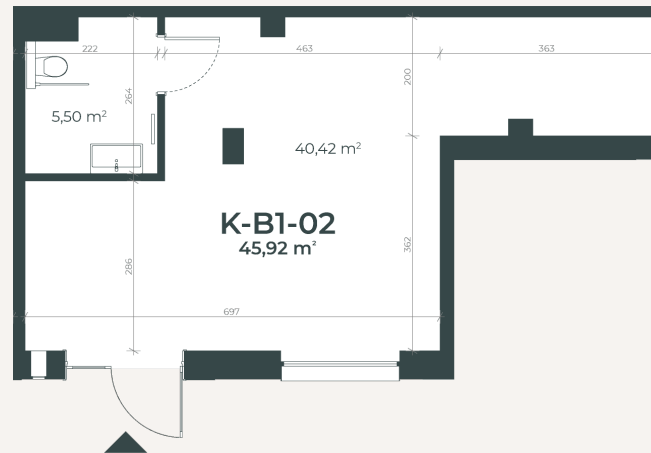

## K-B1-02

Privalumai Komercinės patalpos

Plotas	45,92 m <sup>2</sup>
Aukštas	1
Kryptis	R
Korpusas	B

132 709  
€

\* Patalpų planai yra rekomendacinio pobūdžio.  
Parduodamos be vidinių pertvarų. San. Mazguose  
pertvaros įrengiamos.

Kvartalo planas

Vieta aukšte