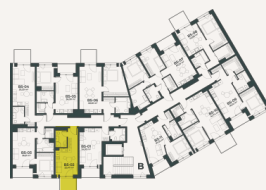

Jorai | Plėtoja Rewo

B5-02

Laisvas

Plotas

22,47 m<sup>2</sup>

Kambariai

1

Aukštas

5

Kryptis

R

Korpusas

B

79 544 €

\* Patalpų planai yra rekomendacinio pobūdžio.  
Parduodamos be vidinių pertvarų. San. Mazguose pertvaros įrengiamos.

Kvartalo planas