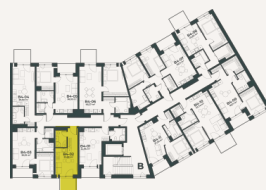

B4-02

Laisvas

Plotas

22,68 m²

Kambariai

1

Aukštas

4

Kryptis

R

Korpusas

B

76 885 €

* Patalpų planai yra rekomendacinio pobūdžio.
Parduodamos be vidinių pertvarų. San. Mazguose
pertvaros įrengiamos.

Kvartalo planas

Vieta aukšte