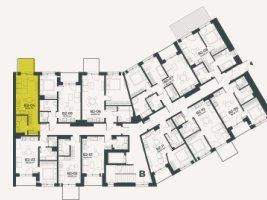

B2-O4

Laisvas

Plotas 30,12 m²

Kambariai 1

Aukštas 2

Kryptis V

Korpusas B

105 872 €

* Patalpų planai yra rekomendacinio pobūdžio.
Parduodamos be vidinių pertvarų. San. Mazguose pertvaros įrengiamos.

Kvartalo planas

Vieta aukšte

Daugiau informacijos

Mokslininkų g. 11 B, Vilnius
www.jorai.lt